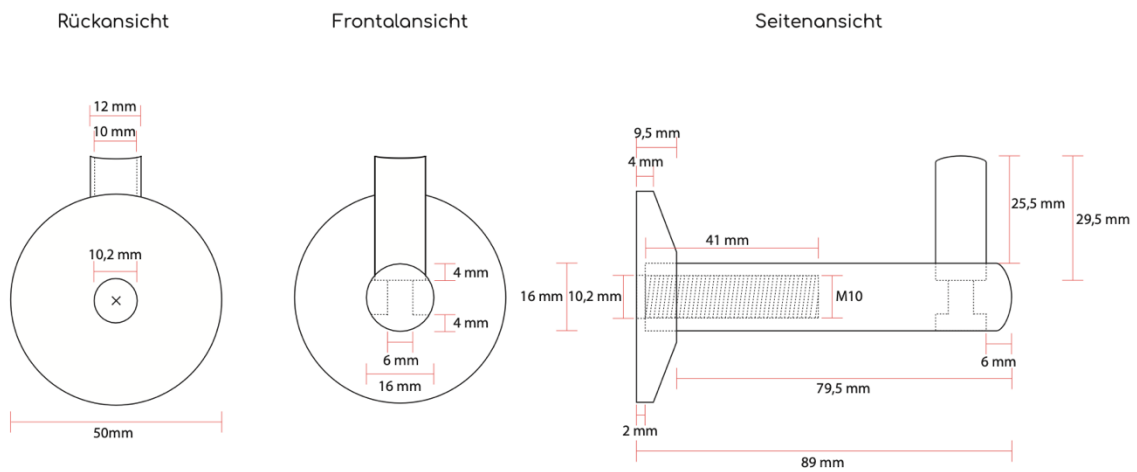

Spezifikation:

Handlaufhalter Modell 04 gewölbte Platte

Für Holzhandlauf & Edelstahlhandlauf

<https://mein-holzfachmarkt.de/handlaufhalter-modell-04-fuer-holz-und-edelstahlhandlauf-edelstahl-gewoelbte-platte>

Spezifikation:

Handlaufhalter Modell 05

Für Holzhandlauf & Edelstahlhandlauf

<https://mein-holzfachmarkt.de/handlaufhalter-modell-05-fuer-holz-und-edelstahlhandlauf-edelstahl>

Spezifikation:

	<p>Handlaufhalter Modell 06 gerade Platte, 3-Punkt Für Holzhandlauf & Edelstahlhandlauf</p> <p>https://mein-holzfachmarkt.de/handlaufhalter-modell-06-kurz-fuer-holz-und-edelstahlhandlauf-edelstahl-3-punkt-gerade-platte</p>
<p>Spezifikation:</p> <div style="display: flex; justify-content: space-around; align-items: flex-start;"> <div data-bbox="223 896 526 1523" style="text-align: center;"> <p>Rückansicht</p>  </div> <div data-bbox="574 896 973 1523" style="text-align: center;"> <p>Seitenansicht A</p>  </div> <div data-bbox="1005 896 1404 1523" style="text-align: center;"> <p>Seitenansicht B</p>  </div> </div>	