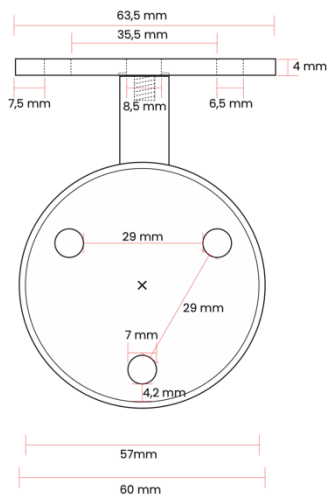

Handlaufhalter Modell 02 gerade Platte

Für Holzhandlauf & Edelstahlhandlauf

<https://mein-holzfachmarkt.de/handlaufhalter-modell-02-fuer-holz-und-edelstahlhandlauf-edelstahl-gerade-platte>

Spezifikation:

Rückansicht