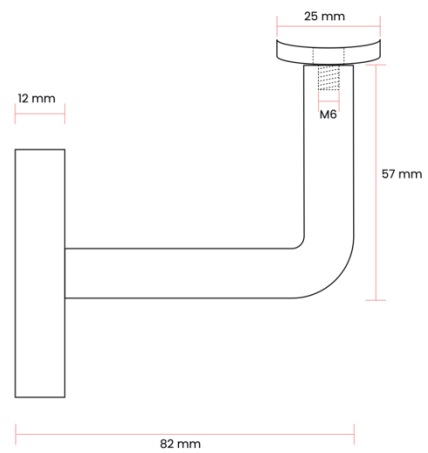

Seitenansicht