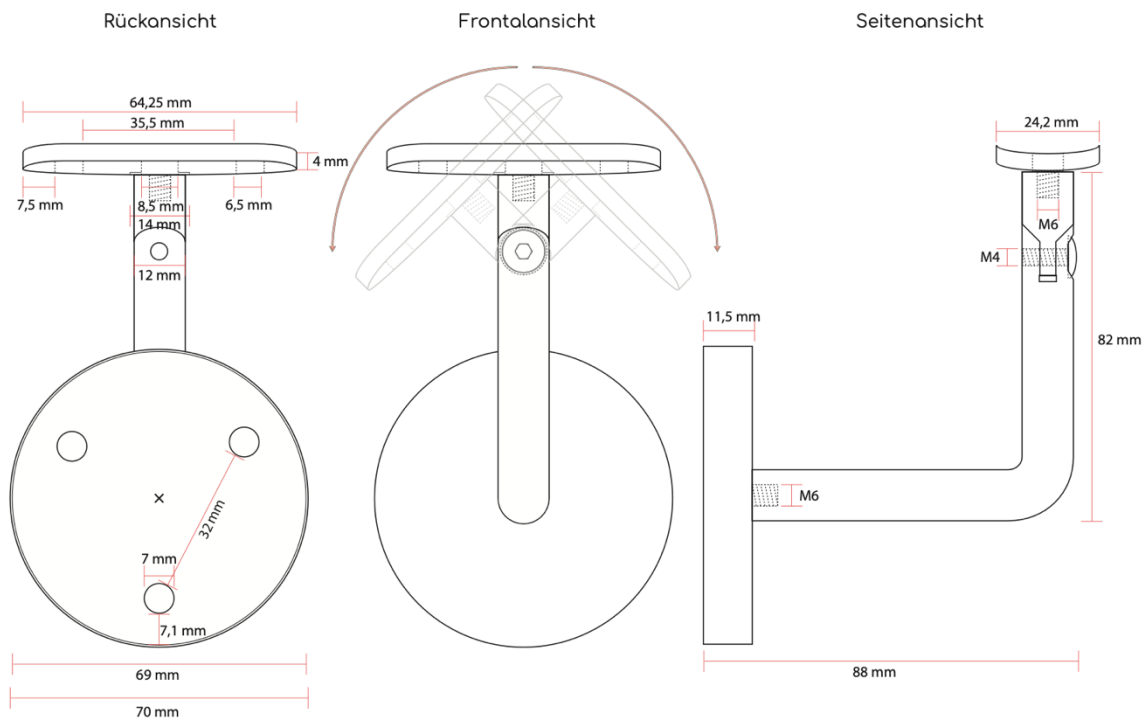

Rückansicht

Frontalansicht

Seitenansicht

**Handlaufhalter Modell 02 gewölbte Platte,
Stockschraube**

Für Holzhandlauf & Edelstahlhandlauf

<https://mein-holzfachmarkt.de/handlaufhalter-modell-02-fuer-holz-und-edelstahlhandlauf-edelstahl-stockschraube-gewoelbt>

Spezifikation:

Handlaufhalter Modell 02 gerade Platte

Für Holzhandlauf & Edelstahlhandlauf

<https://mein-holzfachmarkt.de/handlaufhalter-modell-02-fuer-holz-und-edelstahlhandlauf-edelstahl-stockschraube-gerade>

Spezifikation:

Handlaufhalter Modell 04 gewölbte Platte

Für Holzhandlauf & Edelstahlhandlauf

<https://mein-holzfachmarkt.de/handlaufhalter-modell-04-fuer-holz-und-edelstahlhandlauf-edelstahl-gewoelbte-platte>

Spezifikation:

Handlaufhalter Modell 05

Für Holzhandlauf & Edelstahlhandlauf

<https://mein-holzfachmarkt.de/handlaufhalter-modell-05-fuer-holz-und-edelstahlhandlauf-edelstahl>

Spezifikation:

	<p>Handlaufhalter Modell 06 gerade Platte, 3-Punkt Für Holzhandlauf & Edelstahlhandlauf</p> <p>https://mein-holzfachmarkt.de/handlaufhalter-modell-06-kurz-fuer-holz-und-edelstahlhandlauf-edelstahl-3-punkt-gerade-platte</p>
<p>Spezifikation:</p> <div style="display: flex; justify-content: space-around; align-items: flex-start;"> <div data-bbox="223 896 526 1523" style="text-align: center;"> <p>Rückansicht</p>  </div> <div data-bbox="574 896 973 1523" style="text-align: center;"> <p>Seitenansicht A</p>  </div> <div data-bbox="1005 896 1404 1523" style="text-align: center;"> <p>Seitenansicht B</p>  </div> </div>	