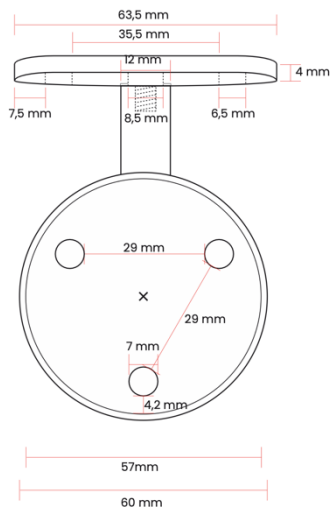

Handlaufhalter Modell 02 gewölbte Platte

Für Holzhandlauf & Edelstahlhandlauf

<https://mein-holzfachmarkt.de/handlaufhalter-modell-02-fuer-holz-und-edelstahlhandlauf-edelstahl-gewoelbte-platte>

Spezifikation:

Rückansicht