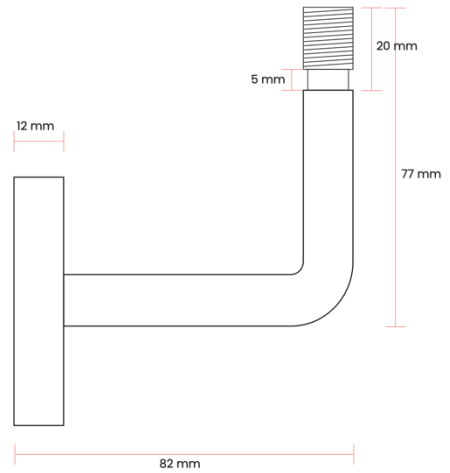

Unser Handlaufhalter Sortiment

Handlaufhalter Modell 01	2
Handlaufhalter Modell 02 gerade Platte	3
Handlaufhalter Modell 02 gewölbte Platte	4
Handlaufhalter Modell 02 gewölbte Platte, Stockschraube	5
Handlaufhalter Modell 02 gerade Platte	6
Handlaufhalter Modell 04 gewölbte Platte	7
Handlaufhalter Modell 05	8
Handlaufhalter Modell 06 gerade Platte, 3-Punkt.....	9
Handlaufhalter Modell 06 gewölbte Platte, 3-Punkt.....	10

Handlaufhalter Modell 01

Für Holzhandlauf

<https://mein-holzfachmarkt.de/handlaufhalter-modell-01-fuer-holzhandlauf-edelstahl>

Spezifikation:

Rückansicht

Frontalansicht

Seitenansicht

Handlaufhalter Modell 02 gerade Platte