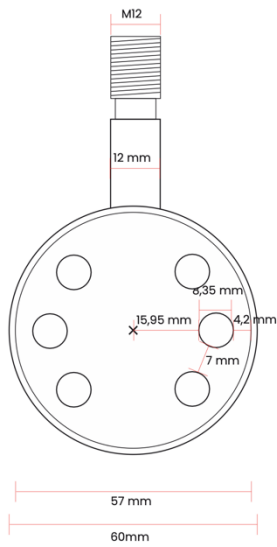

Unser Handlaufhalter Sortiment

Handlaufhalter Modell 01	2
Handlaufhalter Modell 02 gerade Platte	3
Handlaufhalter Modell 02 gewölbte Platte	4
Handlaufhalter Modell 02 gewölbte Platte, Stockschraube	5
Handlaufhalter Modell 02 gerade Platte	6
Handlaufhalter Modell 04 gewölbte Platte	7
Handlaufhalter Modell 05	8
Handlaufhalter Modell 06 gerade Platte, 3-Punkt.....	9
Handlaufhalter Modell 06 gewölbte Platte, 3-Punkt.....	10

Handlaufhalter Modell 01

Für Holzhandlauf

<https://mein-holzfachmarkt.de/handlaufhalter-modell-01-fuer-holzhandlauf-edelstahl>

Spezifikation:

Rückansicht

Frontalansicht

Seitenansicht

Handlaufhalter Modell 02 gerade Platte