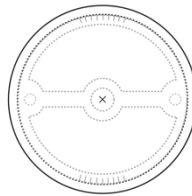

Spezifikation:

Seitenansicht

Frontalansicht

Rückansicht

Handlauf Endstück rund 90°, Ø45mm

Für Holzhandlauf

<https://mein-holzfachmarkt.de/handlauf-endstueck-rund-900-in-buche-oe-40-50-mm-fuer-holzhandlauf#neonCfg=durchmesser::45%20mm--behandlung::natur%20roh>

Spezifikation:

Seitenansicht

Frontalansicht

Rückansicht

Handlauf Endstück rund 90°, Ø50mm

Für Holzhandlauf

<https://mein-holzfachmarkt.de/handlauf-endstueck-rund-900-in-buche-oe-40-50-mm-fuer-holzhandlauf#neonCfg=durchmesser::50%20mm--behandlung::natur%20roh>

Spezifikation:

Seitenansicht

Frontalansicht

Rückansicht

Handlauf Endkappe Edelstahl, Ø42mm

Für Holzhandlauf

<https://mein-holzfachmarkt.de/endkappe-edelstahl-fuer-holzhandlauf-oe42mm#neonCfg=>

Spezifikation:

Seitenansicht

Frontalansicht

Rückansicht

Handlauf Endstück Edelstahl 90°, Ø42mm

Für Holzhandlauf

<https://mein-holzfachmarkt.de/handlauf-endstueck-edelstahl-fuer-holzhandlauf-42mm#neonCfg=>

Spezifikation:

Seitenansicht