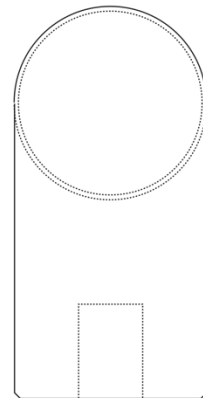

<https://mein-holzfachmarkt.de/endkappe-buche-oe-40-50-mm-fuer-holzhandlauf#neonCfg=durchmesser::50%20mm--behandlung::natur%20roh>

Spezifikation:

Seitenansicht

Frontalansicht

Rückansicht

Handlauf Endstück rund 90°, Ø40mm

Spezifikation:

Seitenansicht

Frontalansicht

Rückansicht

Handlauf Endstück rund 90°, Ø45mm

Für Holzhandlauf

<https://mein-holzfachmarkt.de/handlauf-endstueck-rund-900-in-buche-oe-40-50-mm-fuer-holzhandlauf#neonCfg=durchmesser::45%20mm--behandlung::natur%20roh>

Spezifikation:

Seitenansicht

Frontalansicht

Rückansicht

Handlauf Endstück rund 90°, Ø50mm

Für Holzhandlauf

<https://mein-holzfachmarkt.de/handlauf-endstueck-rund-900-in-buche-oe-40-50-mm-fuer-holzhandlauf#neonCfg=durchmesser::50%20mm--behandlung::natur%20roh>

Spezifikation:

Seitenansicht

Frontalansicht

Rückansicht

Handlauf Endkappe Edelstahl, Ø42mm

Für Holzhandlauf

<https://mein-holzfachmarkt.de/endkappe-edelstahl-fuer-holzhandlauf-oe42mm#neonCfg=>

Spezifikation: