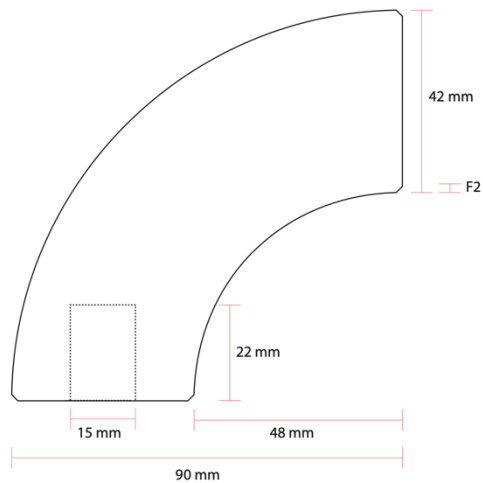

<https://mein-holzfachmarkt.de/endkappe-buche-oe-40-50-mm-fuer-holzhandlauf#neonCfg=durchmesser::50%20mm--behandlung::natur%20roh>

Spezifikation:

Seitenansicht

Frontalansicht

Rückansicht

Handlauf Endstück rund 90°, Ø40mm

Rückansicht

Handlauf Endstück rund 90°, Ø42mm

Für Holzhandlauf

<https://mein-holzfachmarkt.de/handlauf-endstueck-rund-90-in-buche-oe-40-50-mm-fuer-holzhandlauf#neonCfg=durchmesser::42%20mm--behandlung::natur%20roh>

Spezifikation:

Seitenansicht

Frontalansicht

Rückansicht

Handlauf Endstück rund 90°, Ø45mm

Für Holzhandlauf

<https://mein-holzfachmarkt.de/handlauf-endstueck-rund-900-in-buche-oe-40-50-mm-fuer-holzhandlauf#neonCfg=durchmesser::45%20mm--behandlung::natur%20roh>

Spezifikation:

Seitenansicht

Frontalansicht

Rückansicht

Handlauf Endstück rund 90°, Ø50mm

Für Holzhandlauf

<https://mein-holzfachmarkt.de/handlauf-endstueck-rund-900-in-buche-oe-40-50-mm-fuer-holzhandlauf#neonCfg=durchmesser::50%20mm--behandlung::natur%20roh>