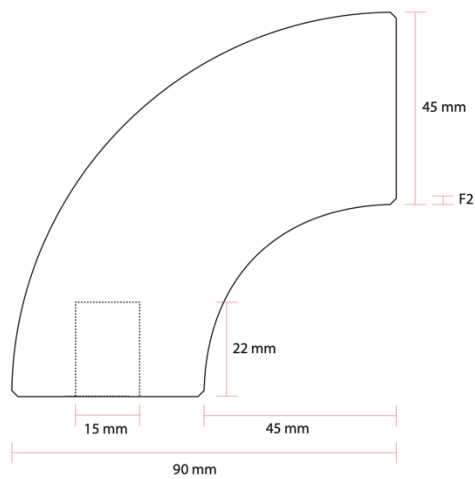

Rückansicht

Handlauf Endstück rund 90°, Ø42mm

Für Holzhandlauf

<https://mein-holzfachmarkt.de/handlauf-endstueck-rund-90-in-buche-oe-40-50-mm-fuer-holzhandlauf#neonCfg=durchmesser::42%20mm--behandlung::natur%20roh>

Spezifikation:

Seitenansicht

Frontalansicht

Rückansicht

Handlauf Endstück rund 90°, Ø45mm

Für Holzhandlauf

<https://mein-holzfachmarkt.de/handlauf-endstueck-rund-900-in-buche-oe-40-50-mm-fuer-holzhandlauf#neonCfg=durchmesser::45%20mm--behandlung::natur%20roh>

Spezifikation:

Seitenansicht

Frontalansicht

Rückansicht

Handlauf Endstück rund 90°, Ø50mm

Für Holzhandlauf

<https://mein-holzfachmarkt.de/handlauf-endstueck-rund-900-in-buche-oe-40-50-mm-fuer-holzhandlauf#neonCfg=durchmesser::50%20mm--behandlung::natur%20roh>