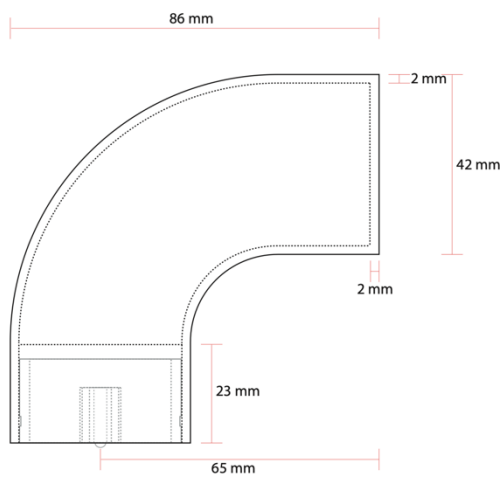

Spezifikation:

Seitenansicht

Frontalansicht

Rückansicht

Handlauf Endstück rund 90°, Ø50mm

Für Holzhandlauf

<https://mein-holzfachmarkt.de/handlauf-endstueck-rund-900-in-buche-oe-40-50-mm-fuer-holzhandlauf#neonCfg=durchmesser::50%20mm--behandlung::natur%20roh>

Spezifikation:

Seitenansicht

Frontalansicht

Rückansicht

Handlauf Endkappe Edelstahl, Ø42mm

Für Holzhandlauf

<https://mein-holzfachmarkt.de/endkappe-edelstahl-fuer-holzhandlauf-oe42mm#neonCfg=>

Spezifikation:

Seitenansicht

Frontalansicht

Rückansicht

Handlauf Endstück Edelstahl 90°, Ø42mm

Für Holzhandlauf

<https://mein-holzfachmarkt.de/handlauf-endstueck-edelstahl-fuer-holzhandlauf-42mm#neonCfg=>

Spezifikation:

Seitenansicht

Frontalansicht

Rückansicht