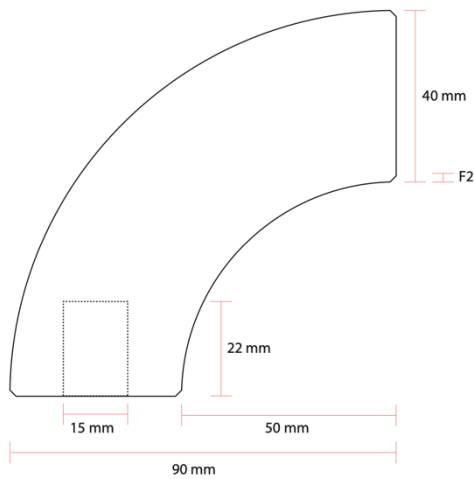

Spezifikation:

Seitenansicht

Frontalansicht

Rückansicht

Handlauf Endkappe rund, $\varnothing 45\text{mm}$ und $\varnothing 50\text{mm}$

Für Holzhandlauf

<https://mein-holzfachmarkt.de/endkappe-buche-oe-40-50-mm-fuer-holzhandlauf#neonCfg=durchmesser::45%20mm--behandlung::natur%20roh>

<https://mein-holzfachmarkt.de/endkappe-buche-oe-40-50-mm-fuer-holzhandlauf#neonCfg=durchmesser::50%20mm--behandlung::natur%20roh>

Spezifikation:

Seitenansicht

Frontalansicht

Rückansicht

Handlauf Endstück rund 90°, Ø40mm

Für Holzhandlauf

<https://mein-holzfachmarkt.de/handlauf-endstueck-rund-900-in-buche-oe-40-50-mm-fuer-holzhandlauf#neonCfg=durchmesser::40%20mm--behandlung::natur%20roh>

Spezifikation:

Seitenansicht

Frontalansicht