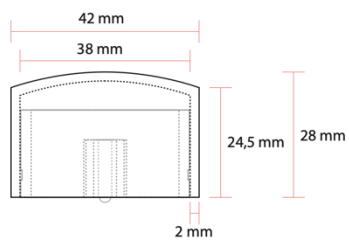

Spezifikation:

Seitenansicht

Frontalansicht

Rückansicht

Handlauf Endstück rund 90°, Ø50mm

Für Holzhandlauf

<https://mein-holzfachmarkt.de/handlauf-endstueck-rund-900-in-buche-oe-40-50-mm-fuer-holzhandlauf#neonCfg=durchmesser::50%20mm--behandlung::natur%20roh>

Spezifikation:

Seitenansicht

Frontalansicht

Rückansicht

Handlauf Endkappe Edelstahl, Ø42mm

Für Holzhandlauf

<https://mein-holzfachmarkt.de/endkappe-edelstahl-fuer-holzhandlauf-oe42mm#neonCfg=>

Spezifikation:

Seitenansicht

Frontalansicht

Rückansicht

Handlauf Endstück Edelstahl 90°, Ø42mm

Für Holzhandlauf

<https://mein-holzfachmarkt.de/handlauf-endstueck-edelstahl-fuer-holzhandlauf-42mm#neonCfg=>

Spezifikation:

Seitenansicht