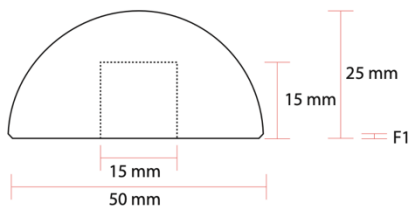

Spezifikation:

Seitenansicht

Frontalansicht

Rückansicht

Handlauf Endkappe rund, $\varnothing 45\text{mm}$ und $\varnothing 50\text{mm}$

Für Holzhandlauf

<https://mein-holzfachmarkt.de/endkappe-buche-oe-40-50-mm-fuer-holzhandlauf#neonCfg=durchmesser::45%20mm--behandlung::natur%20roh>

<https://mein-holzfachmarkt.de/endkappe-buche-oe-40-50-mm-fuer-holzhandlauf#neonCfg=durchmesser::50%20mm--behandlung::natur%20roh>

Spezifikation:

Seitenansicht

Frontalansicht

Rückansicht

Handlauf Endstück rund 90°, Ø40mm