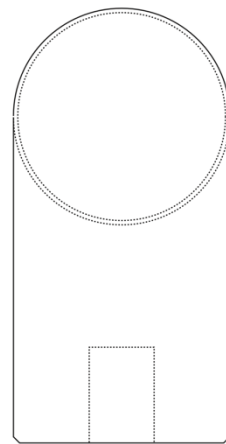

Spezifikation:

Seitenansicht

Frontalansicht

Rückansicht

Handlauf Endstück rund 90°, Ø45mm

Für Holzhandlauf

<https://mein-holzfachmarkt.de/handlauf-endstueck-rund-900-in-buche-oe-40-50-mm-fuer-holzhandlauf#neonCfg=durchmesser::45%20mm--behandlung::natur%20roh>

Spezifikation:

Seitenansicht

Frontalansicht

Rückansicht

Handlauf Endstück rund 90°, Ø50mm

Für Holzhandlauf

<https://mein-holzfachmarkt.de/handlauf-endstueck-rund-900-in-buche-oe-40-50-mm-fuer-holzhandlauf#neonCfg=durchmesser::50%20mm--behandlung::natur%20roh>

Spezifikation:

Seitenansicht

Frontalansicht

Rückansicht

Handlauf Endkappe Edelstahl, Ø42mm

Für Holzhandlauf

<https://mein-holzfachmarkt.de/endkappe-edelstahl-fuer-holzhandlauf-oe42mm#neonCfg=>

Spezifikation:

Seitenansicht

Frontalansicht

Rückansicht

Handlauf Endstück Edelstahl 90°, Ø42mm

Für Holzhandlauf

<https://mein-holzfachmarkt.de/handlauf-endstueck-edelstahl-fuer-holzhandlauf-42mm#neonCfg=>

Spezifikation:

Seitenansicht