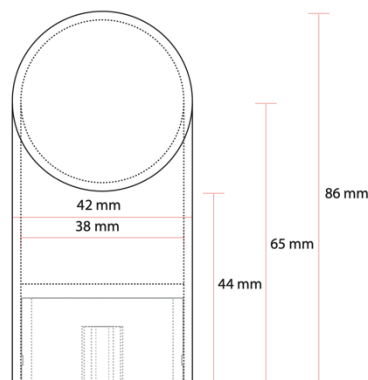

Rückansicht