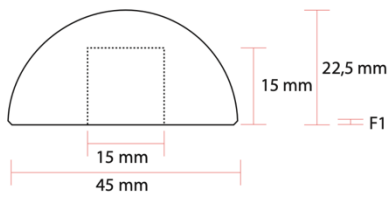

Spezifikation:

Seitenansicht

Frontalansicht

Rückansicht

Handlauf Endkappe rund, $\varnothing 45\text{mm}$ und $\varnothing 50\text{mm}$

Für Holzhandlauf

<https://mein-holzfachmarkt.de/endkappe-buche-oe-40-50-mm-fuer-holzhandlauf#neonCfg=durchmesser::45%20mm--behandlung::natur%20roh>

<https://mein-holzfachmarkt.de/endkappe-buche-oe-40-50-mm-fuer-holzhandlauf#neonCfg=durchmesser::50%20mm--behandlung::natur%20roh>

Spezifikation:

Seitenansicht

Frontalansicht

Rückansicht

Handlauf Endstück rund 90°, Ø40mm