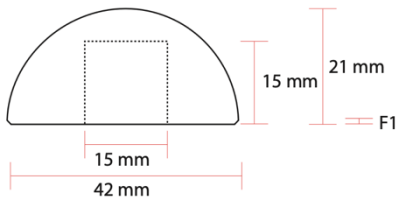

Spezifikation:

Seitenansicht

Frontalansicht

Rückansicht

Handlauf Endkappe rund, $\varnothing 45\text{mm}$ und $\varnothing 50\text{mm}$

Für Holzhandlauf

<https://mein-holzfachmarkt.de/endkappe-buche-oe-40-50-mm-fuer-holzhandlauf#neonCfg=durchmesser::45%20mm--behandlung::natur%20roh>

<https://mein-holzfachmarkt.de/endkappe-buche-oe-40-50-mm-fuer-holzhandlauf#neonCfg=durchmesser::50%20mm--behandlung::natur%20roh>

Spezifikation:

Seitenansicht

Frontalansicht

Rückansicht

Handlauf Endstück rund 90°, Ø40mm