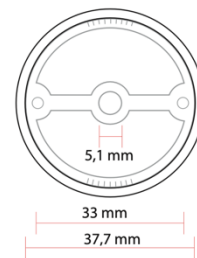

Spezifikation:

Seitenansicht

Frontalansicht

Rückansicht

Handlauf Endstück rund 90°, Ø45mm

Für Holzhandlauf

<https://mein-holzfachmarkt.de/handlauf-endstueck-rund-900-in-buche-oe-40-50-mm-fuer-holzhandlauf#neonCfg=durchmesser::45%20mm--behandlung::natur%20roh>

Spezifikation:

Seitenansicht

Frontalansicht

Rückansicht

Handlauf Endstück rund 90°, Ø50mm

Für Holzhandlauf

<https://mein-holzfachmarkt.de/handlauf-endstueck-rund-900-in-buche-oe-40-50-mm-fuer-holzhandlauf#neonCfg=durchmesser::50%20mm--behandlung::natur%20roh>

Spezifikation:

Seitenansicht

Frontalansicht

Rückansicht

Handlauf Endkappe Edelstahl, Ø42mm

Für Holzhandlauf

<https://mein-holzfachmarkt.de/endkappe-edelstahl-fuer-holzhandlauf-oe42mm#neonCfg=>

Spezifikation:

Seitenansicht

Frontalansicht

Rückansicht

Handlauf Endstück Edelstahl 90°, Ø42mm

Für Holzhandlauf

<https://mein-holzfachmarkt.de/handlauf-endstueck-edelstahl-fuer-holzhandlauf-42mm#neonCfg=>

Spezifikation:

Seitenansicht