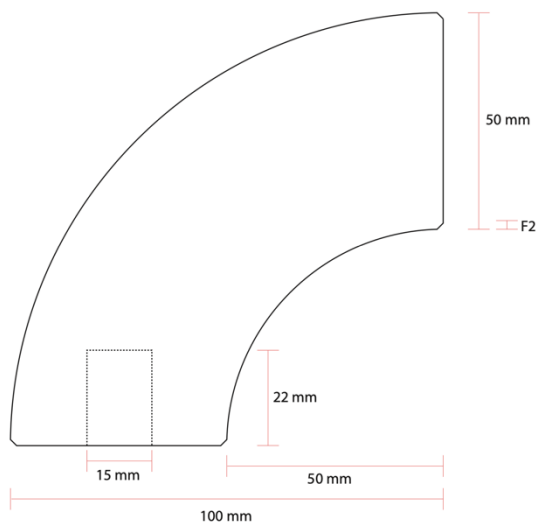

Spezifikation:

Seitenansicht

Frontalansicht

Rückansicht

Handlauf Endstück rund 90°, Ø45mm

Für Holzhandlauf

<https://mein-holzfachmarkt.de/handlauf-endstueck-rund-900-in-buche-oe-40-50-mm-fuer-holzhandlauf#neonCfg=durchmesser::45%20mm--behandlung::natur%20roh>

Spezifikation:

Seitenansicht

Frontalansicht

Rückansicht

Handlauf Endstück rund 90°, Ø50mm

Für Holzhandlauf

<https://mein-holzfachmarkt.de/handlauf-endstueck-rund-900-in-buche-oe-40-50-mm-fuer-holzhandlauf#neonCfg=durchmesser::50%20mm--behandlung::natur%20roh>

Spezifikation:

Seitenansicht

Frontalansicht

Rückansicht

Handlauf Endkappe Edelstahl, Ø42mm

Für Holzhandlauf

<https://mein-holzfachmarkt.de/endkappe-edelstahl-fuer-holzhandlauf-oe42mm#neonCfg=>

Spezifikation:

Seitenansicht

Frontalansicht

Rückansicht

Handlauf Endstück Edelstahl 90°, Ø42mm

Für Holzhandlauf

<https://mein-holzfachmarkt.de/handlauf-endstueck-edelstahl-fuer-holzhandlauf-42mm#neonCfg=>

Spezifikation:

Seitenansicht