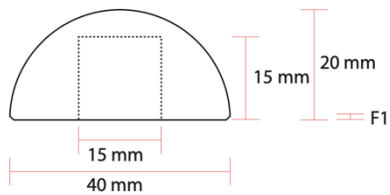

Unser Sortiment für Endstücke für Holzhandläufe

Handlauf Endkappe rund, Ø40mm und Ø42mm.....	2
Handlauf Endkappe rund, Ø45mm und Ø50mm.....	3
Handlauf Endstück rund 90°, Ø40mm.....	4
Handlauf Endstück rund 90°, Ø42mm.....	5
Handlauf Endstück rund 90°, Ø45mm.....	6
Handlauf Endstück rund 90°, Ø50mm.....	7
Handlauf Endkappe Edelstahl, Ø42mm.....	8
Handlauf Endstück Edelstahl 90°, Ø42mm.....	9

Handlauf Endkappe rund, Ø40mm und Ø42mm

Für Holzhandlauf

<https://mein-holzfachmarkt.de/endkappe-buche-oe-40-50-mm-fuer-holzhandlauf#neonCfg=durchmesser::40%20mm--behandlung::natur%20roh>

<https://mein-holzfachmarkt.de/endkappe-buche-oe-40-50-mm-fuer-holzhandlauf#neonCfg=durchmesser::42%20mm--behandlung::natur%20roh>

Spezifikation:

Seitenansicht

Frontalansicht

Rückansicht

Handlauf Endkappe rund, $\varnothing 45\text{mm}$ und $\varnothing 50\text{mm}$

Für Holzhandlauf

<https://mein-holzfachmarkt.de/endkappe-buche-oe-40-50-mm-fuer-holzhandlauf#neonCfg=durchmesser::45%20mm--behandlung::natur%20roh>

<https://mein-holzfachmarkt.de/endkappe-buche-oe-40-50-mm-fuer-holzhandlauf#neonCfg=durchmesser::50%20mm--behandlung::natur%20roh>

Spezifikation:

Seitenansicht

Frontalansicht

Rückansicht

Handlauf Endstück rund 90°, Ø40mm